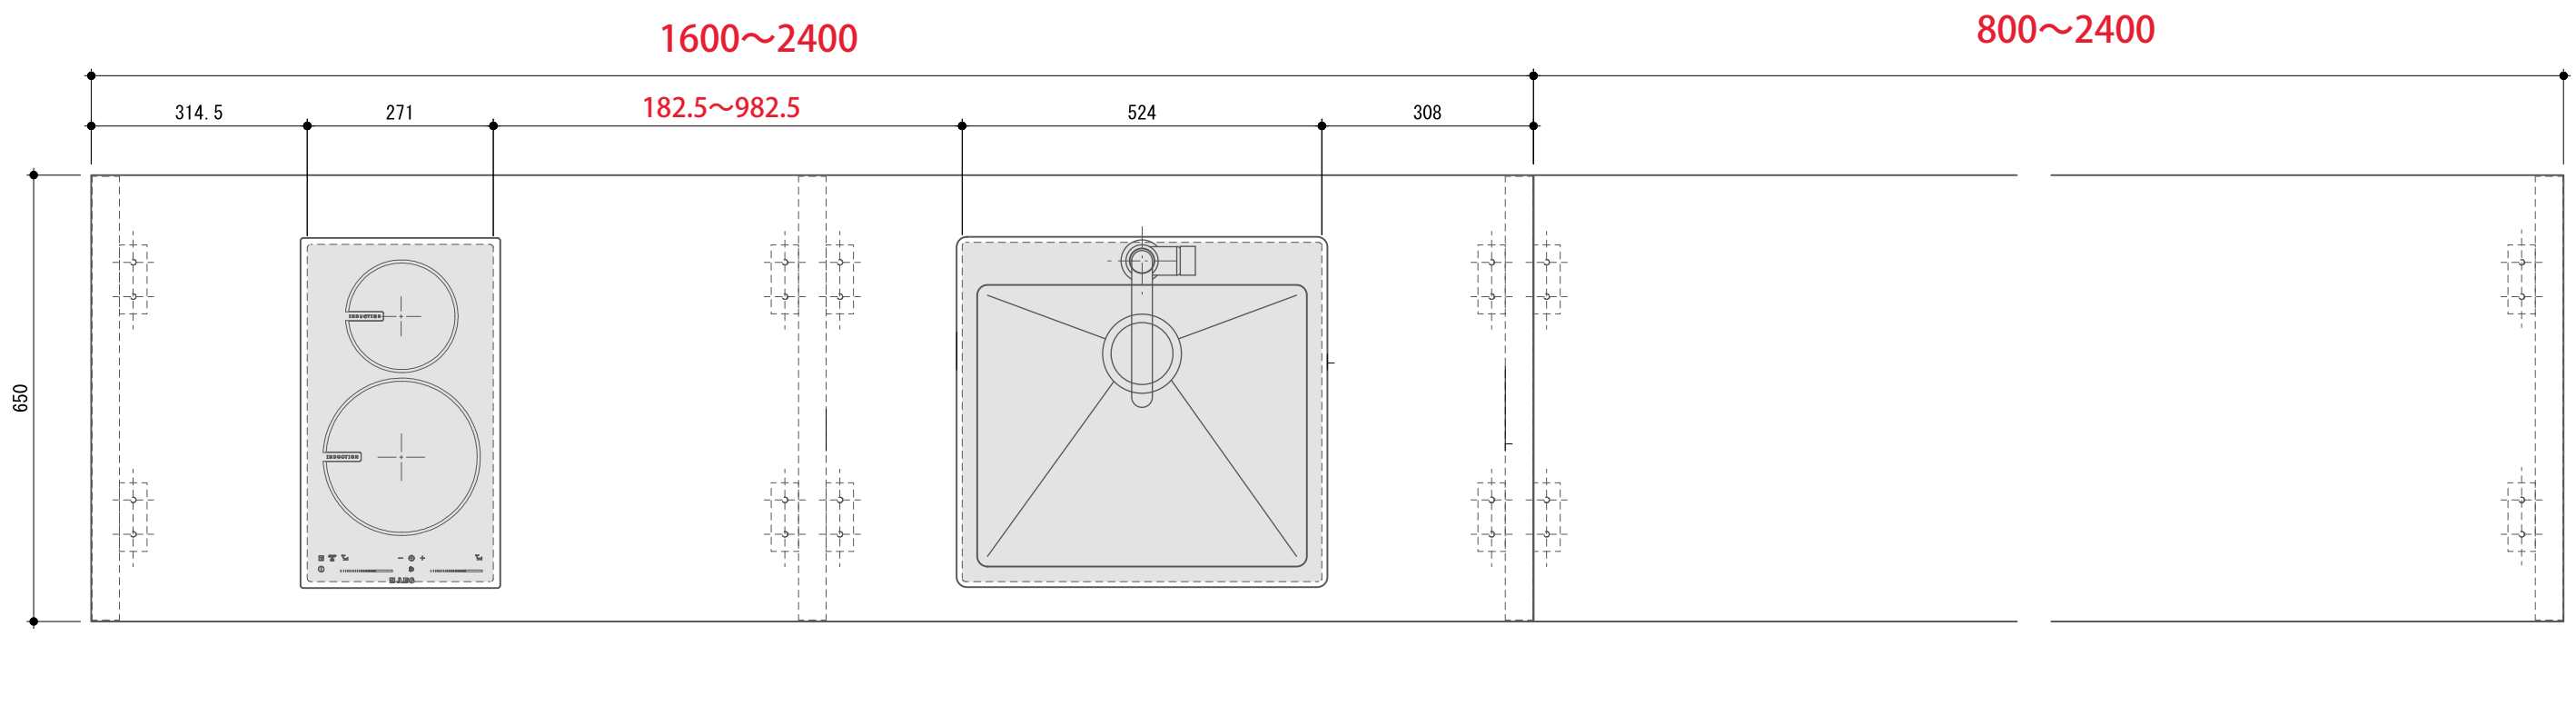

※赤字の部分が調整可能範囲です

デザイナー

Designer

和田 浩一
KOICHI WADA

STUDIO KAZI代表。1965年福岡生まれ。オーダーキッチンのエキスパートとして、空間デザイン、キッチンデザイン、プロダクトデザインやグラフィックデザインなどに携わる。著作に、「キッチンをつくる-KITCHENING」(創設社)他。

メーカー

北海道
株ハルキ

宮崎
株川上木材

配送について

送料について	配送先	北海道・ハルキ発	宮崎・川上木材発
Lorem ipsum dolor sit amet, consectetur adipiscing elit. Vivamus et lacinia nulla, vitae dictum purus. Suspendisse potenti. Donec molestie turpis ut sem pharetra mollis. Vestibulum nec lacus id lacus aliquet aliquet. Aenean molestie nisi eros, sit amet congue odio fringilla vel. Lorem ipsum dolor sit amet, consectetur adipiscing elit. Vivamus et lacinia nulla, vitae dictum purus. Suspendisse potenti. Donec molestie turpis ut sem pharetra mollis. Vestibulum nec lacus id lacus aliquet aliquet. Aenean molestie nisi eros, sit amet congue odio fringilla vel.	北海道	—, —, —, —円	—, —, —, —円
	北東北 (青森 秋田 岩手)	—, —, —, —円	—, —, —, —円
	南東北 (宮城 山形 福島)	—, —, —, —円	—, —, —, —円
	関東 (茨城 栃木 群馬 埼玉 千葉)	—, —, —, —円	—, —, —, —円
	東京 (東京都 神奈川県)	—, —, —, —円	—, —, —, —円
	信越 (長野 新潟)	—, —, —, —円	—, —, —, —円
	東海 (静岡 愛知 岐阜 三重)	—, —, —, —円	—, —, —, —円
	北陸 (富山 石川 福井)	—, —, —, —円	—, —, —, —円
	関西 (京都 滋賀 奈良 和歌山 大阪 兵庫)	—, —, —, —円	—, —, —, —円
	中国 (岡山 広島 山口 鳥取 島根)	—, —, —, —円	—, —, —, —円
	四国 (香川 徳島 高知 愛媛)	—, —, —, —円	—, —, —, —円
	北九州 (福岡 佐賀 長崎 大分)	—, —, —, —円	—, —, —, —円
	北九州 (熊本 宮崎 鹿児島)	—, —, —, —円	—, —, —, —円

注意事項

取扱説明書

この度は本商品をお買い上げいただき、誠にありがとうございます。ご使用前に本書をよくお読みいただき、内容を理解した上で正しく組み立て、正しくお使いください。また、本書はいつでも確認できるように大切に保管してください。

製品仕様

品名	フローリングで作る箱
製品寸法	幅000mm×奥行000mm×高さ000mm(座面高000mm)
製品質量	製品質量
用途	箱
材質	構造部材: 側板 杉材 底板 合板
原産国	日本

組み立てについて

- ●床が部品などでキズつかない様子を、敷物などで保護してください。
- ●組立説明書をよく御読みいただき、十分なスペースを確保して組み立ててください。
- ●ホルトやナット類の締め付けは確実におこなってください。
- ●ビニール袋、梱包材などはお子様の手の届かないように廃棄してください。

お手入れ方法

- ◎保守・点検
  - ●害虫を発見した場合は、殺虫や防虫処理をしてください。放置すると虫害が拡大するおそれがあります。
  - ●各部にゆるみ、異音、ひび割れなどないか定期的に点検し、異常が見られたら使用を中止してください。商品の破損やケガの原因となります。
- ◎木部のお手入れ
  - ●塗装面のホコリはやわらかい布、またはハキで軽く払ってください。硬い布でホコリのあるままですると、細かいキズがついてしまふ逆効果です。通常、やわらかい布での乾拭きで十分です。
  - ●汚れのひどい時は、3～5%程度に薄めた中性洗剤を濡した布で汚れを落とし、その後、水で濡した布で洗剤をよくふき取ってください。次に乾いたやわらかい布で乾かしてください。
- ◎金属部のお手入れ
  - ●通常のお手入れはやわらかい布で乾かしてください。
  - ●汚れをひどい時は、3～5%程度に薄めた中性洗剤を濡した布で汚れを落とす。その後、水で濡した布で洗剤をよくふき取ってください。次に乾いたやわらかい布で乾かしてください。
- ◎マットレスのお手入れ
  - ●マットレスに指定のお手入れ方法がある場合は、その方法に従ってください。指定のお手入れ方法がない場合でも、マットレスを長持ちさせるため

素材についてのご注意

本製品は国産の杉材を使用しています。素材の特性について予めよくご理解いただき正しくお使いください。

- ●軟らかさについて：杉は軟らかいため、打痕や傷がつきやすい素材です。
- ●塗装について：無塗装の場合、表面には汚れや手垢などが付きやすくなります。
- ●節について：杉は針葉樹ですので、広葉樹に比べて節が多く、節が多く見られます。本製品では節による凹凸をパチ埋めをして平滑にしています。また節の数や大きさには製品ごとにはばらつきがあります。
- ●色について：本製品は天然木を使用していますので製品ごとに木目、色が異なります。
- ●反りについて：杉は吸湿性が高いため、使用環境の湿度と温度の変化によって若干の反りが発生することがあります。
- ●板材の穴について：本製品の板材は、断面に穴の開いた特徴的な形になっています。穴に指を入れたり、物を押し込んだりしないでください。けがや破損の原因となります。

ご使用方法

●廃棄の際は、居住地域自治体のルールに従い、処分してください。

お問い合わせ先

商品のお問い合わせは、お買い上げの販売店、もしくは下記お客様までご連絡ください。

コイヤ協議会 事務局 TEL 0985-60-3911
受付時間 ■ 平日 10:00 - 18:00 ■ 土・日・祝 10:00 - 18:00